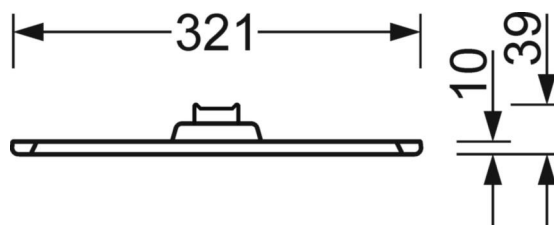

Механика

цвет корпуса	черный RAL 9005
размеры (LxWxH/DxH)	1250mm x 321mm x 39mm
вес (нетто)	4.75kg
Кабельный ввод KE (X/Y)	0mm/0mm
Вид монтажа	Потолочная одиночная установка

DEEP-LINK

<https://www.regiolux.de/ru/article/46302014174>

Ссылка	LED 4900lm 840
ηLB	100 %
Φ ↓/↑	74 % / 26 %
UGR поп./вдоль дисплей	16.5 / 16.1
	65° < 3000cd/m²

размеры

L	1250 mm	Длина
B	321 mm	Ширина
H	39 mm	Высота
A1	900 mm	Расстояние между точками крепежа при одиночной установке
X	0 mm	Расстояние от ввода проводов до середины светильника по оси X (вдо
Y	0 mm	Расстояние от ввода проводов до середины светильника по оси Y (поп
