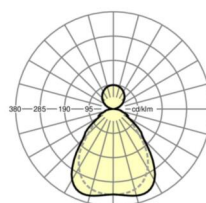

Оптика

Оснастка	LED, цветопередача/оттенок света CRI ≥ 80 / 4000K
Допуск для координаты цветности (MacAdam)	3SDCM
Номинальный световой поток	4938lm
Срок службы LED	50000h L90/B10 (Tq 25°C)
светоотдача светильников	138lm/W
UGR поп./вдоль	16.5 / 16.1

Ссылка	LED 4900lm 840
ηLB	100 %
Φ ↓/↑	74 % / 26 %
UGR поп./вдоль дисплей	16.5 / 16.1
	65° < 3000cd/m²

размеры

L	1250 mm	Длина
B	321 mm	Ширина
H	39 mm	Высота
A1	900 mm	Расстояние между точками крепежа при одиночной установке
X	0 mm	Расстояние от ввода проводов до середины светильника по оси X (вдо
Y	0 mm	Расстояние от ввода проводов до середины светильника по оси Y (поп
